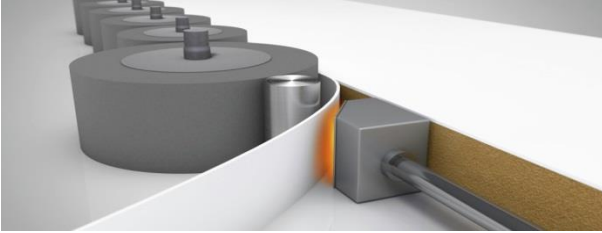

Sabbia - 1687L

Kenar Bantlama

Raukantex Color kenar bandı kullanılır ve cam görünümü 45 derece radüsle oluşturulur.

Tüm kenar bantları boşluksuz görünümlü kalitede üretilmiştir.

Rauvisio Crystal'e uygun 2 çeşit kenar bandı dizaynı vardır. Her iki dizaynda da cam panelde alışılmış bir görünüm elde etmek için Raukantex'in transparan özelliği kullanılır.